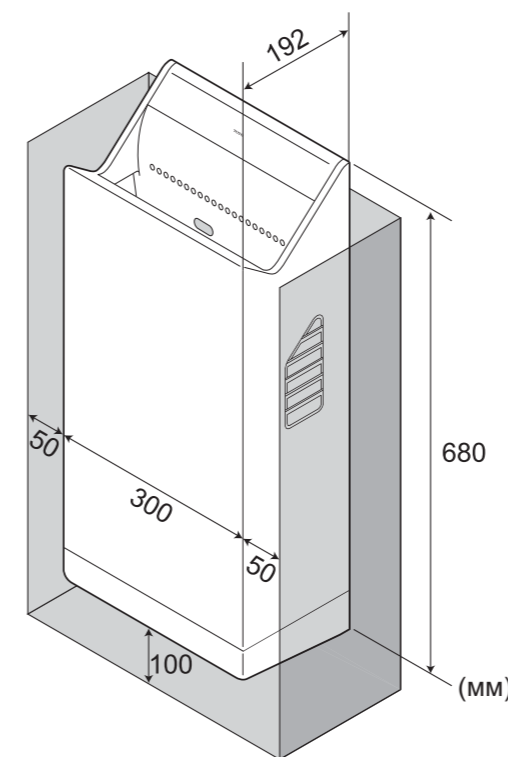

Внимание	
Обязательно	Присоединить выключатель к электропитанию.
Внимание	
Не кладите какие-либо предметы на расстоянии 100 мм от нижней поверхности продукта. Не устанавливайте прибор на неровной стене. • Это может привести к помехам при подаче воздуха во время эксплуатации прибора и мешать удовлетворительной работе продукта.	
Не ставьте продукт на его нижнюю поверхность. Не устанавливайте боковую крышку или поддон для воды перед установкой прибора на стену. • Это чревато его повреждением.	
Вынимая продукт из упаковки, держите его за боковые отверстия.	

Положение установки

Соблюдайте расстояния от стен и других поверхностей указанных минимальных величин.