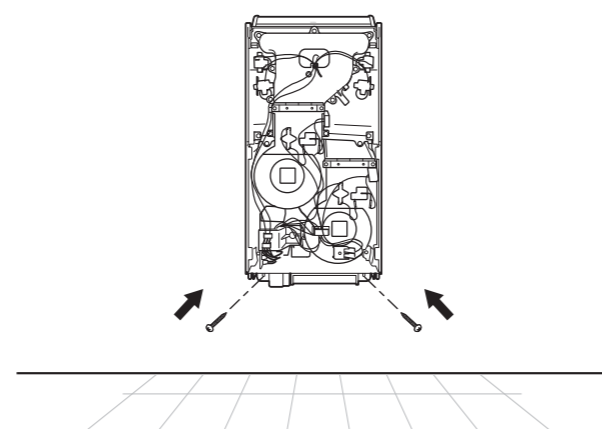

### Объем поставки

 <p>Установочная плита</p>	 <p>Ø4.5x30 Винты</p>	 <p>Шаблон</p>
 <p>Руководство по эксплуатации</p>	 <p>Руководство по монтажу</p>	

### Порядок монтажа

продолжение на обратной стороне

2 \* Для положения монтажа установочной плиты см. шаблон

3 \* Для места вывода линии питания см. шаблон

5

4

6

7

8

**Осторожно**  
 При установке передней крышки не защемите линию питания, многожильный кабель и т.д.

9