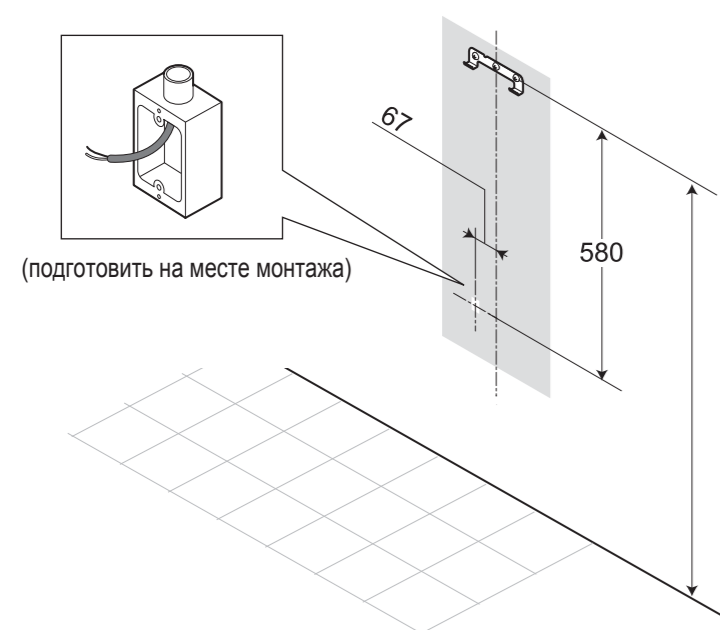

### Объем поставки

 <p>Установочная плита</p>	 <p>Ø4.5x30 Винты</p>	 <p>Шаблон</p>
 <p>Руководство по эксплуатации</p>	 <p>Руководство по монтажу</p>	

### Порядок монтажа

продолжение на обратной стороне

2 \* Для положения монтажа установочной плиты см. шаблон

3 \* Для места вывода линии питания см. шаблон

5

4

6

7