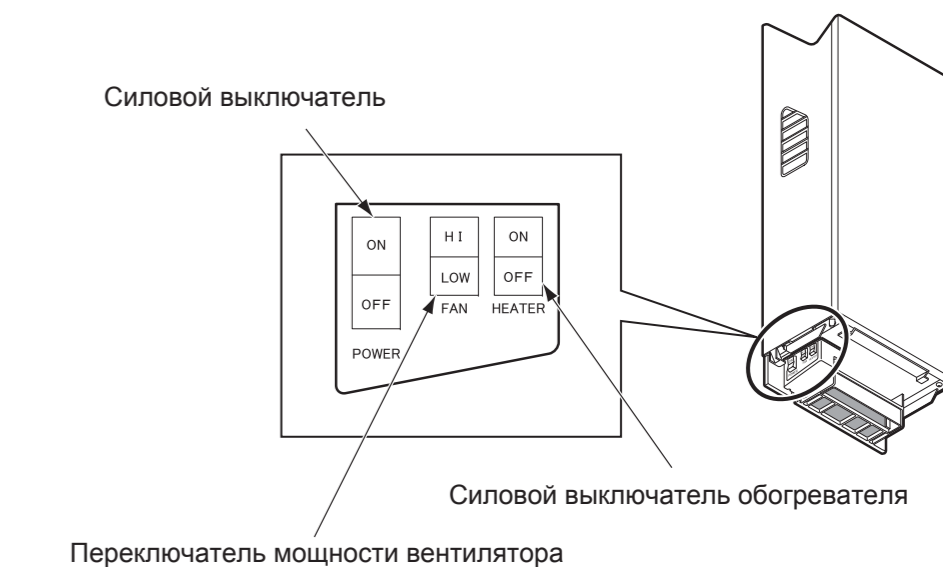

Переключатель