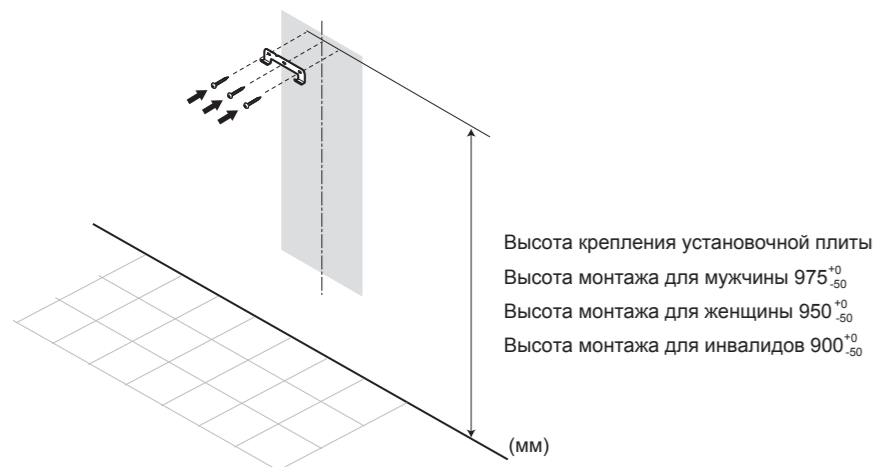

2 * Для положения монтажа установочной плиты см. шаблон

3 * Для места вывода линии питания см. шаблон