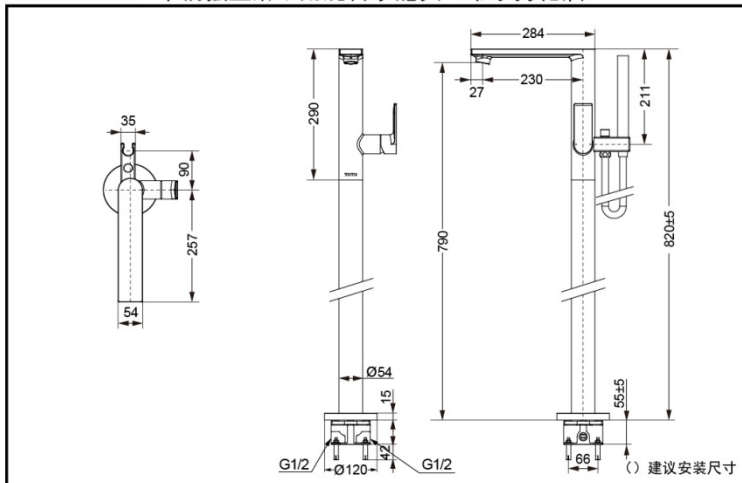

DM359CF

产品特点

- 水平以及垂直的线条，造型简洁而强烈。
- 自然融入地面、墙壁以及屋顶构成的空间。
- 独立式浴缸龙头，时尚大气。

DM359CF 单柄独立浴缸用混合水龙头（带手持花洒）

*TOTO公司保留对其产品规格和尺寸更改的权利。届时，恕不另行通知

产品规格

进水要求：

0.05MPa(动压)~0.75MPa(静压)